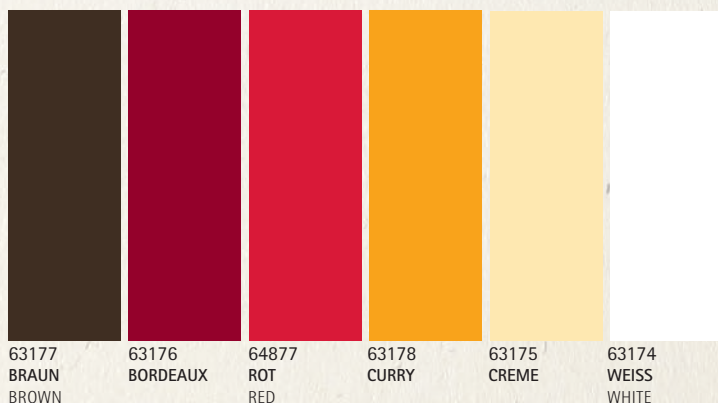

Linclass[®]
PREMIUM

4.5 TISCHDECKEN/TABLE CLOTHS

120 x 220 cm

5. TISCHSETS/PLACE MATS

Linclass[®]
PREMIUM

40 x 30 cm

55300 SCHWARZ BLACK	55763 GRAU GREY	86554 PERLGRAU PEARL GREY	86387 BEIGE GREY	55299 BRAUN BROWN	87679 NATURBRAUN NATURE BROWN	101227 AMETHYST- AUBERGINE	105418 BEERE BEERY	64680 VIOLETT VIOLET	60203 LILA PURPLE	55296 ROYALBLAU ROYAL BLUE	60677 AQUABLAU AQUA BLUE	60211 HELLBLAU LIGHT BLUE
---------------------------	-----------------------	---------------------------------	---------------------	-------------------------	--	----------------------------------	--------------------------	----------------------------	-------------------------	----------------------------------	--------------------------------	---------------------------------