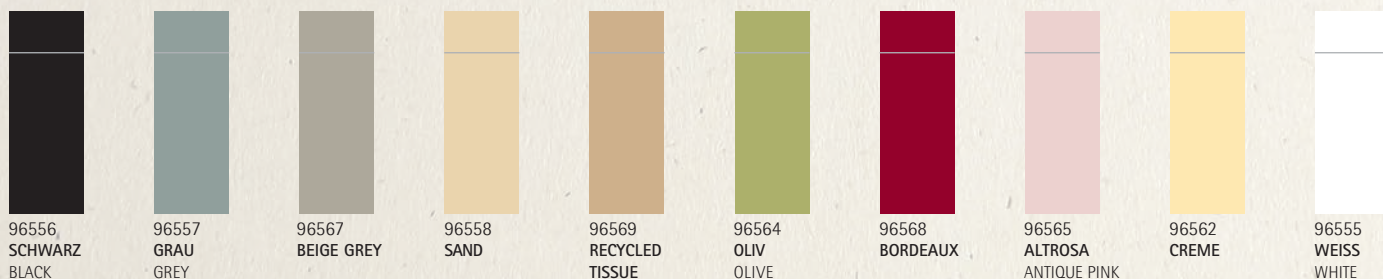

9.4 POCKET-FOLD-NAPKINS „PUB“

40 x 33 cm, 1/8-Falz/fold

Softpoint
BIOdegradable