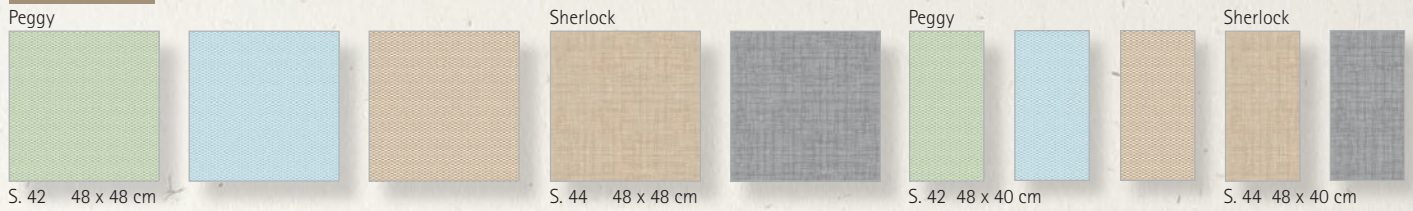

48 x 48 cm + 48 x 40 cm SERVIETTEN/NAPKINS *Spanlin®-Bio*

STRUCTURE

40 cm x 24 m TISCHLÄUFER/TABLE RUNNERS *Spanlin®-Bio*

KINDERLÄTZCHEN/KIDS BIBS *Linclass® + Folie/foil*

LÄTZCHEN/BIBS *Vlies/Nonwoven*

ROLLENWARE/REELS *Linclass® PREMIUM*