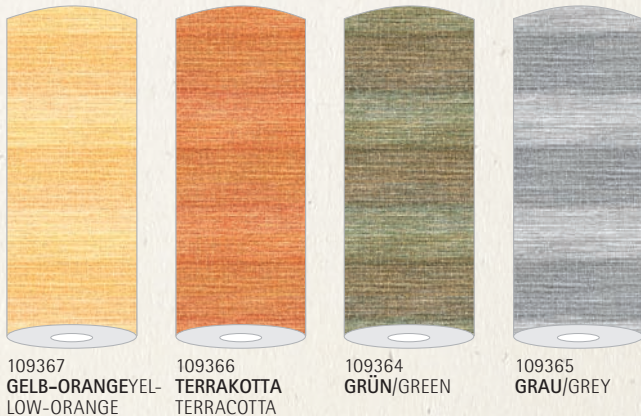

NEW DEVIN

Linclass
PREMIUM

SERVIETTEN/NAPKINS
40 x 40 cm, 1/4 Falz/fold

109236
GELB-ORANGE/YELLOW-ORANGE

109240
TERRAKOTTA/TERRACOTTA

109116
GRÜN/GREEN

109237
GRAU/GREY

Linclass
PREMIUM
TISCHLÄUFER/TABLE RUNNERS
40 cm x 24 m