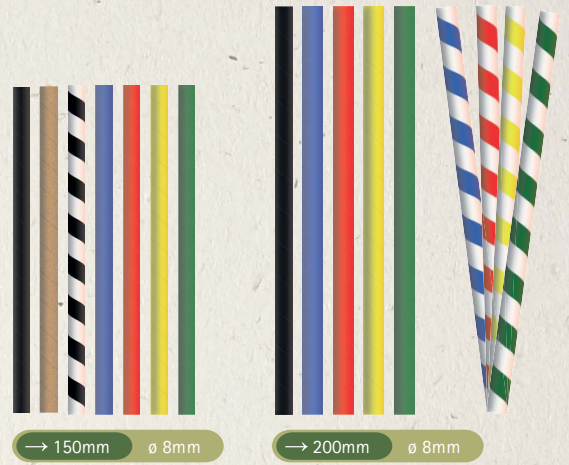

→ 150mm ø 8mm

→ 200mm ø 8mm

8 mm ø SOVIE Papiertrinkhalme, vielseitig und komfortabel 8 mm ø SOVIE Paper Straws for versatility and comfort

Die Trinkhalme erhalten Sie in den Längen 150 mm und 200 mm. In den Längen 230 mm und 250 mm sind sie ideal in hohen Gläsern, z. B. für Jumbo-Cocktails, für Limonaden, Longdrinks und eine Vielzahl von anderen Getränken.

You can get our straws in the length of 150 mm and 200 mm. The lengths of 230 mm and 250 mm are ideal for large drinks and jumbo cocktails, perfect for lemonades, long drinks, and a variety of other beverages, ensuring that every sip, regardless of the drink or occasion, is thoroughly enjoyed.