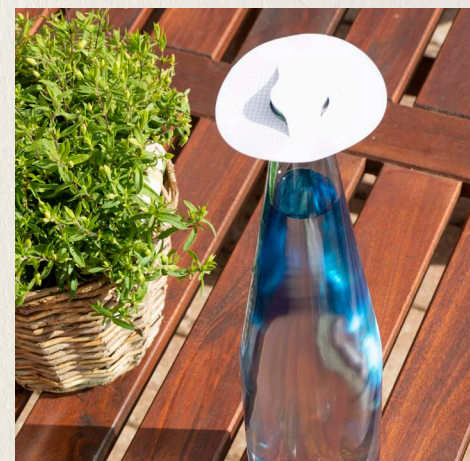

65194

MORTIE
ø 77 mm

94200

CHEERS
ø 77 mm

95345

Wow, jede Menge Neues!
Wir hoffen sehr, dass Ihnen
der Katalog gefallen hat.
Anregungen? Kritik?
Schreiben Sie uns, wir freuen
uns auf Ihre Rückmeldung!

Wow, lots of new stuff!
We really hope you liked the catalog.
Suggestions? Criticism? Write to us,
we look forward to your feedback!