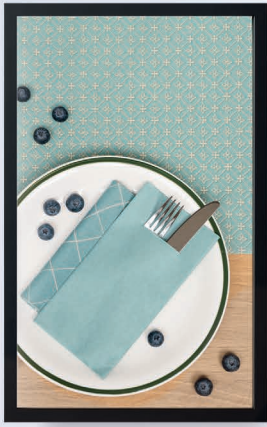

oliv/olive

bordeaux

Linclass
PREMIUM
TISCHLÄUFER
TABLE RUNNER
40 cm x 24 m

98997

Linclass
PREMIUM
TISCHDECKE/TABLE CLOTH
80 x 80 cm

98998

Kombinieren nach Lust und Laune.
Und immer perfekt. Wie das geht?
Einfach in einer Welt bleiben, dafür
bietet MANK das Set „Louis“ an.